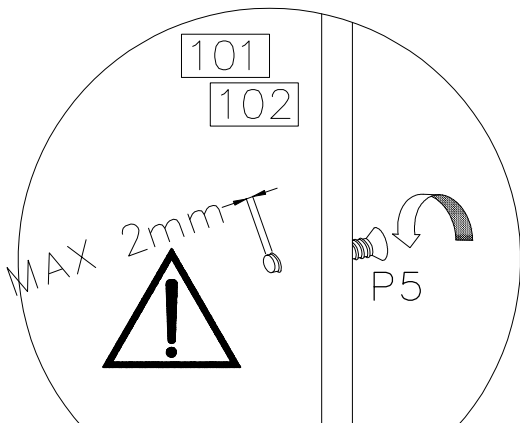

# VENLO-23

#	ART. NR	QUANTITY
1	401	1
2	402	1
3	101	1
4	102	1
5	001	1
6	350	4
7	360	1
8	701	2
9	301	4
10	305	2
11	050	2

 D1 10	 C 10	 E 10	 A 26	 P1 24	 O11 2
 I4 2KPL	 F10 30	 P5 16			

1

4.0x35mm		
	R3	F4
	8	4

2

	
D1	C
8	2
	ø8x30mm
	
	A
	2

3

ø8x30mm			ø15/12mm	
	A	I4		C
	8	2KPL		8
		ø4.0x16mm		
				
	D1	P1		
	2	12		

4

5

6

7

STEP-1

STEP-2

8

ø8x30mm

A

16

2x

011