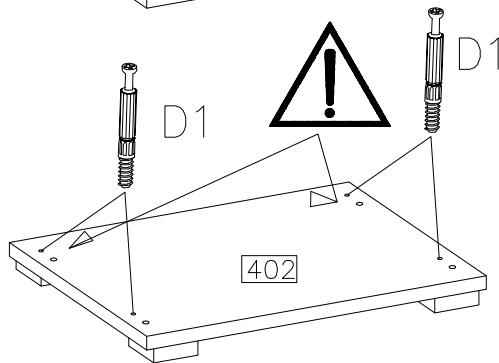

# VENLO-23

#	ART. NR	QUANTITY
1	401	1
2	402	1
3	101	1
4	102	1
5	001	1
6	350	4
7	360	1
8	701	2
9	301	4
10	305	2
11	050	2

 D1 10	 C 10	 E 10	 A 26	 P1 24	 O11 2
 I4 2KPL	 F10 30	 P5 16			

1

4.0x35mm		
	R3	F4
	8	4

2

	
D1	C
8	2
	ø8x30mm
	
	A
	2

3

ø8x30mm			ø15/12mm	
	A	I4		C
	8	2KPL		8
		ø4.0x16mm		
				
	D1	P1		
	2	12		

4

5

6

7

STEP-1

STEP-2

8

ø8x30mm

A

16

2x

011