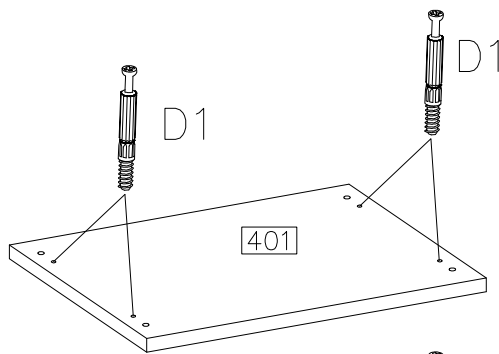

# VENLO-23

#	ART. NR	QUANTITY
1	401	1
2	402	1
3	101	1
4	102	1
5	001	1
6	350	4
7	360	1
8	701	2
9	301	4
10	305	2
11	050	2

 D1 10	 C 10	 E 10	 A 26	 P1 24	 O11 2
 I4 2KPL	 F10 30	 P5 16			

1

4.0x35mm		
	R3	F4
	8	4

2

	
D1	C
8	2
	ø8x30mm
	
	A
	2

3

ø8x30mm			ø15/12mm	
	A	I4		C
	8	2KPL		8
		ø4.0x16mm		
				
	D1	P1		
	2	12		

4

5

6

7

STEP-1

STEP-2

8

ø8x30mm

A

16

2x

011

F10

701

10

I4

2KPL

ø4.0x16mm

P1

12