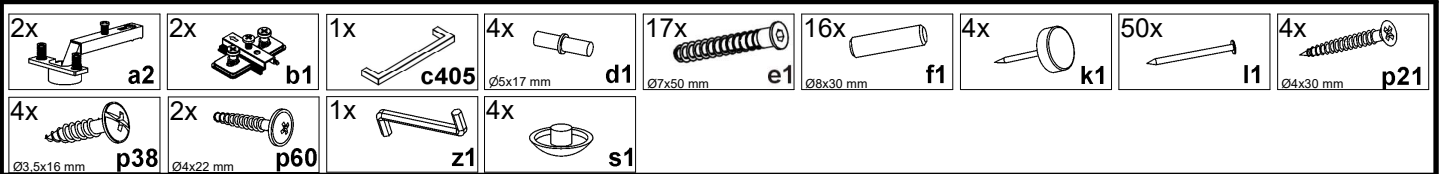

K24-DNW_100_82-P