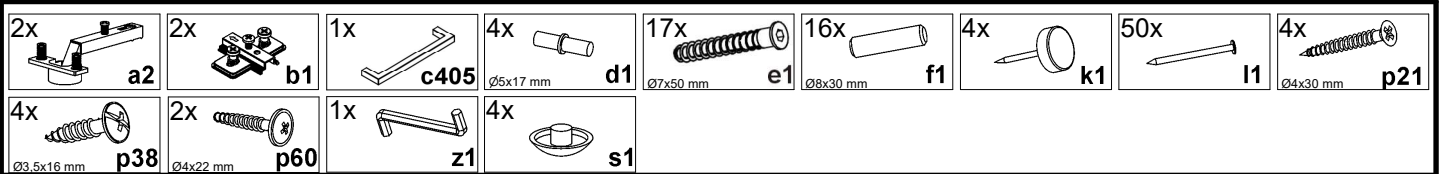

K24-DNW_100_82-P